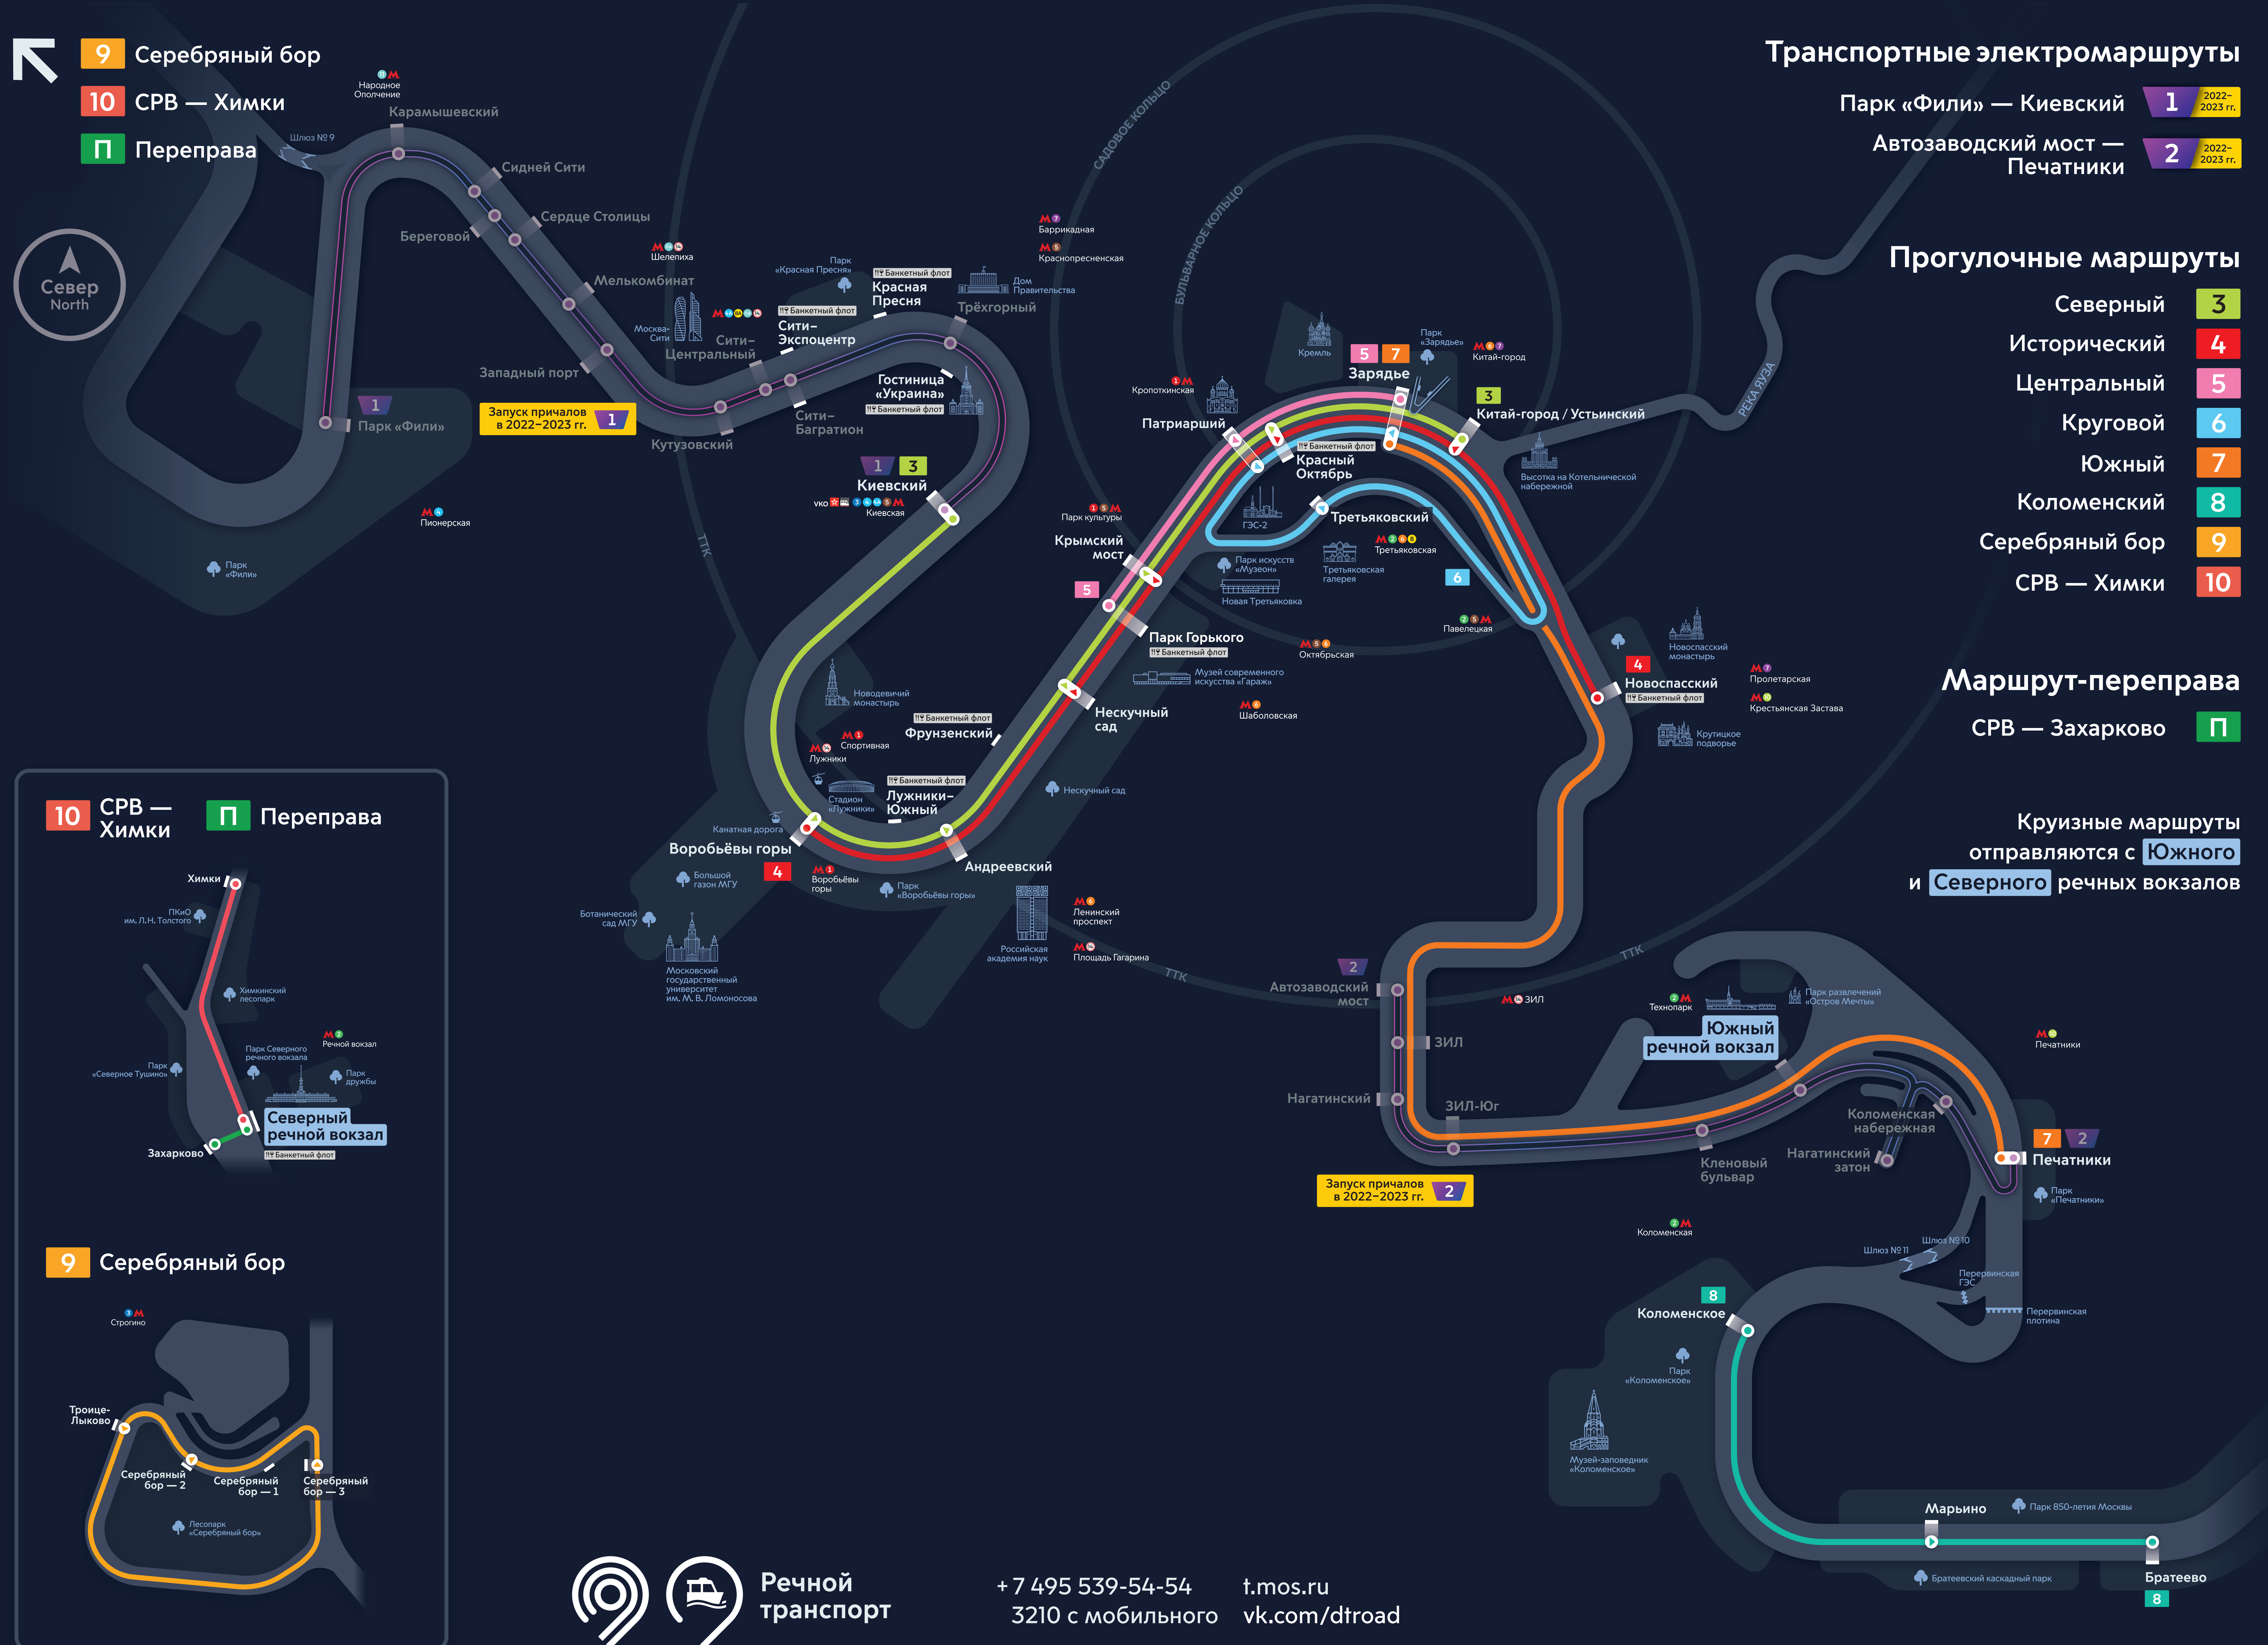

Схема маршрутов водного транспорта Москвы

Речной транспорт

+7 495 539-54-54
3210 с мобильного

t.mos.ru
vk.com/dtroad